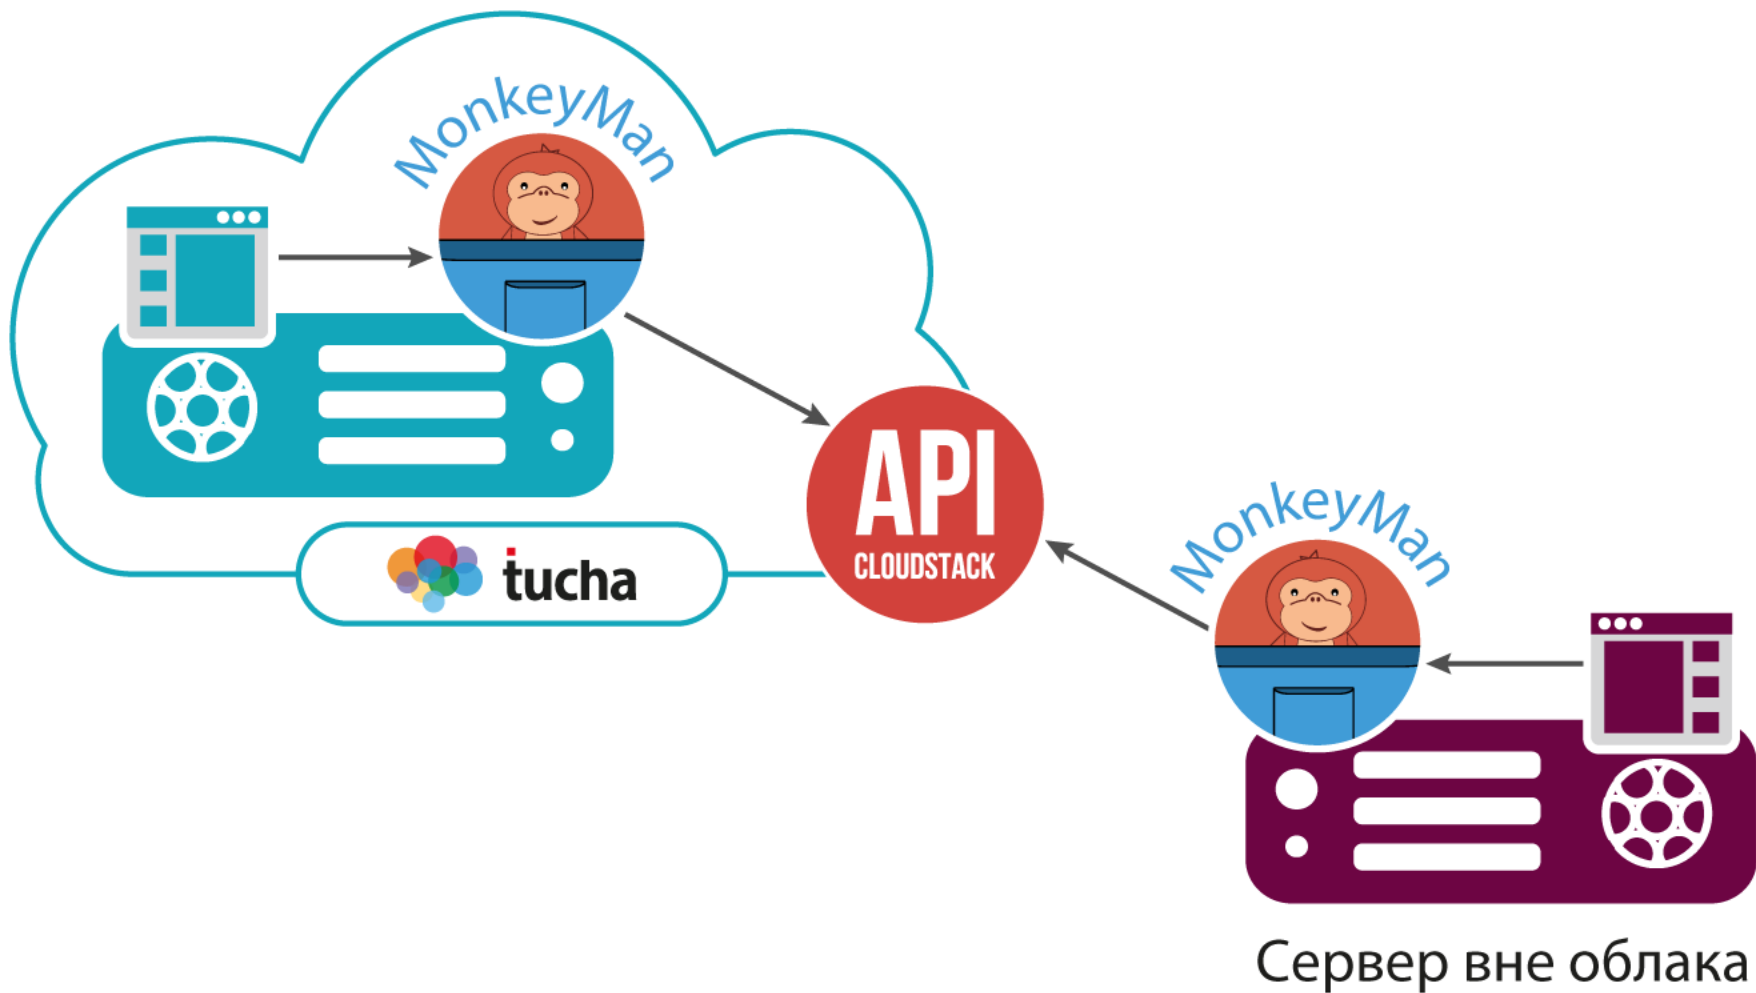

Решения проблем с нехваткой
и избытком ресурсов

Мониторинг состояния

Управление ИТ-средой

Управление безопасностью

Управление пользователями

Инструменты управления: +1 к удобству

Портал
самообслуживания

API
CloudStack

```
String paramValue =  
st.nextToken().  
toLowerCase();  
String param
```

MonkeyMan – проводник в API CloudStack

MonkeyMan: функциональные возможности

Привет! Меня зовут MonkeyMan. Я – фреймворк с открытым исходным кодом, рождённый в Tucha. Моя задача – сделать управление CloudStack-2.x ещё удобнее и проще, используя его API на 100%.