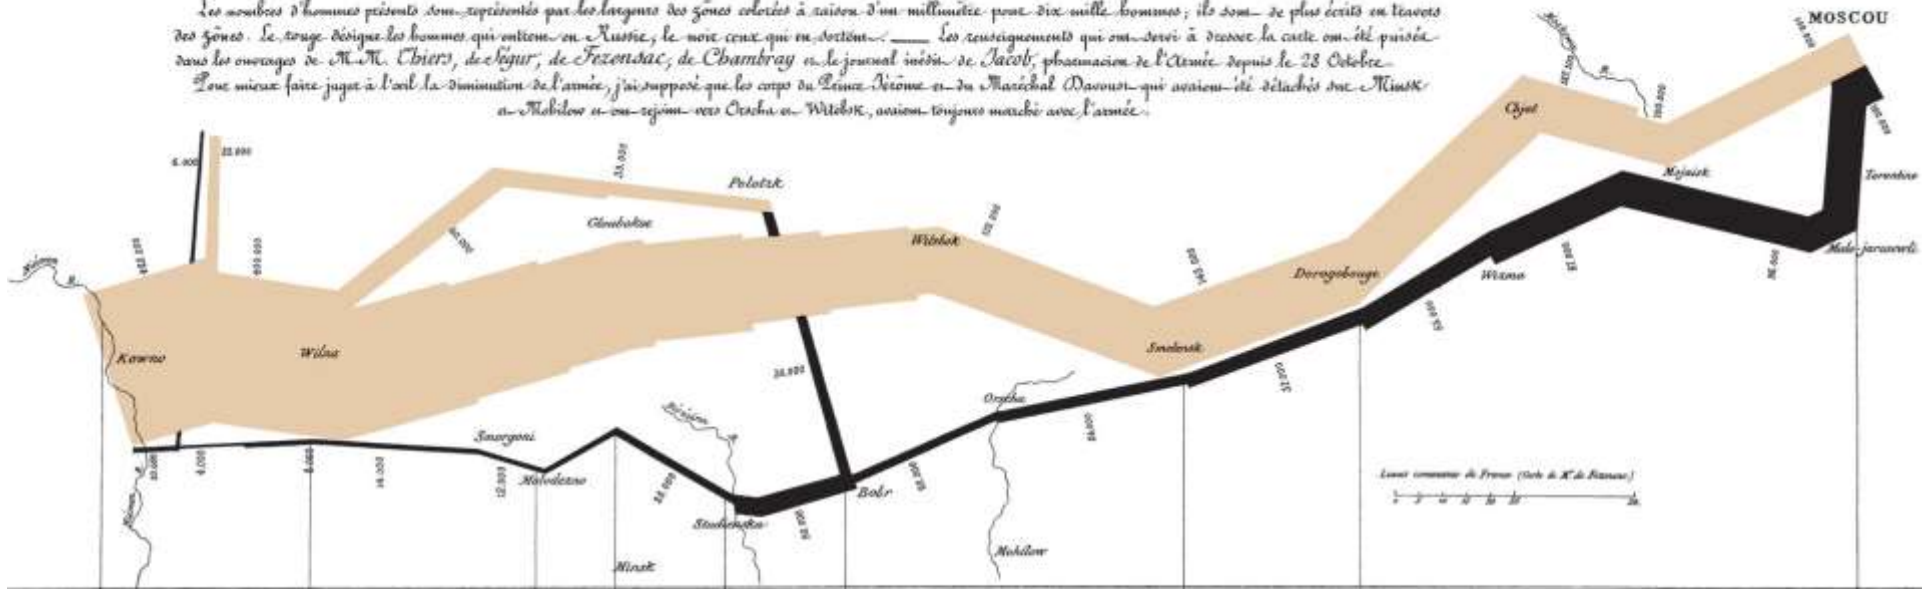

ПРИМЕРЫ
ТАЙМЛАЙНОВ
В AGILE

ПАТТЕРНЫ

Carte Figurative des pertes successives en hommes de l'Armée Française dans la Campagne de Russie 1812-1813.
Dessiné par M. Minard, Inspecteur Général des Ponts et Chaussées en retraite. Paris, le 20 Novembre 1869.

Les nombres d'hommes présents sont représentés par les largueurs des zones colorées à raison d'un millimètre pour dix mille hommes; ils sont de plus écrits en traits de zones. Le rouge désigne les hommes qui ont été en Russie, le noir ceux qui en sont sortis. Les renseignements qui ont servi à dresser la carte ont été puisés dans les ouvrages de M. M. Chiers, de Légar, de Fozendac, de Chambray et le journal inédit de Jacob, pharmacien de l'Armée depuis le 23 Octobre. Pour mieux faire juger à l'œil la diminution de l'armée, j'ai supposé que les corps du Prince Jérôme et du Maréchal Davoust qui avaient été détachés sur Minsk et Moidow et qui rejoignirent Orscha et Wilkisk, avaient toujours marché avec l'armée.

TABLEAU GRAPHIQUE de la température en degrés du thermomètre de Réaumur au dessous de zéro.

Les Cosaques passent au galop le Nilman gelé.

MARKETS

Sector Snapshot: Information Technology

The New Economics

Update