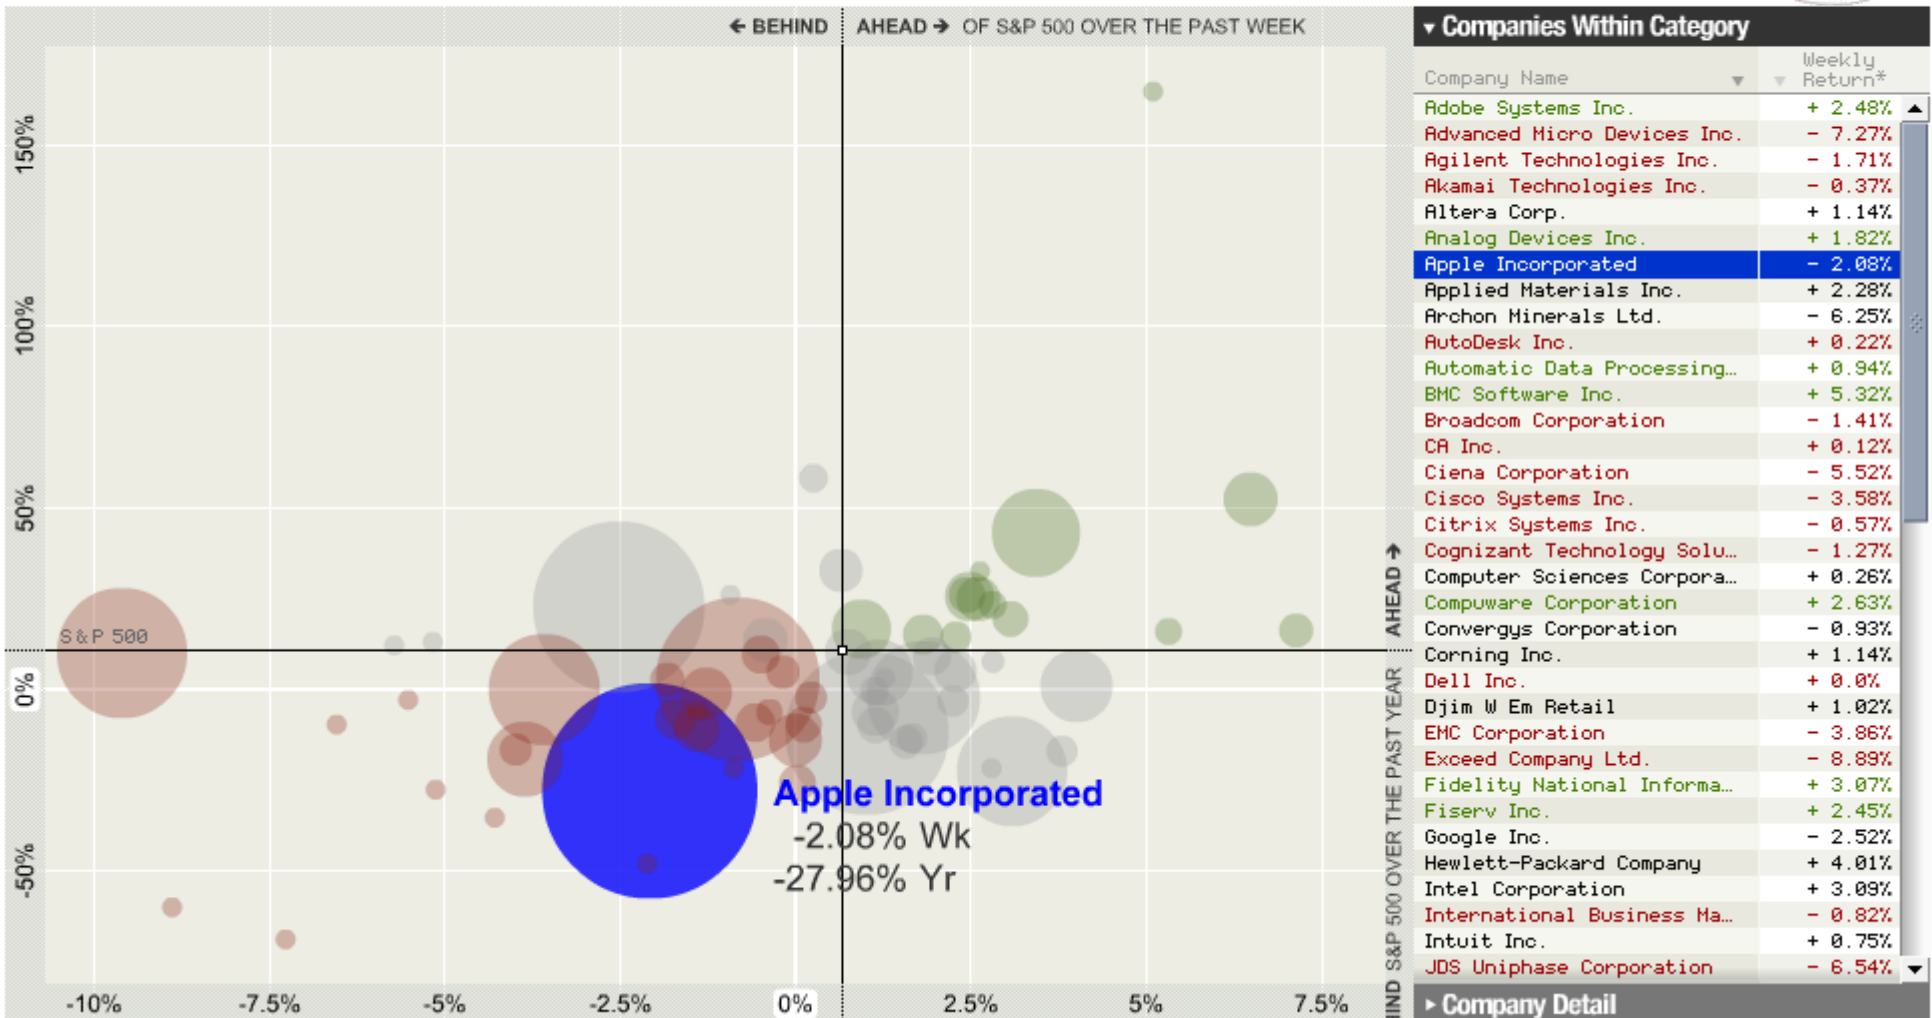

Les nombres d'hommes présents sont représentés par les largueurs des zones colorées à raison d'un millimètre pour dix mille hommes; ils sont de plus écrits en traits de zones. Le rouge désigne les hommes qui ont été en Russie, le noir ceux qui en sont sortis. Les renseignements qui ont servi à dresser la carte ont été puisés dans les ouvrages de M. M. Chiers, de Légar, de Fozendac, de Chambray et le journal inédit de Jacob, pharmacien de l'Armée depuis le 23 Octobre. Pour mieux faire juger à l'œil la diminution de l'armée, j'ai supposé que les corps du Prince Jérôme et du Maréchal Davoust qui avaient été détachés sur Minsk et Moidow et qui rejoignirent Orscha et Wilkisk, avaient toujours marché avec l'armée.

TABLEAU GRAPHIQUE de la température en degrés du thermomètre de Réaumur au dessous de zéro.

Les Cosaques passent au galop le Nilman gelé.

MARKETS

Sector Snapshot: Information Technology

The New Economics

Update

Category Information Technology

Time Period Weekly

Chart Key

Reset Chart

Circles are sized by market cap

* Price Return

Number
of Test
Cases

	New	Planned	In Progress	Abandoned	Completed
Pepsi					
Nike					
Adidas					