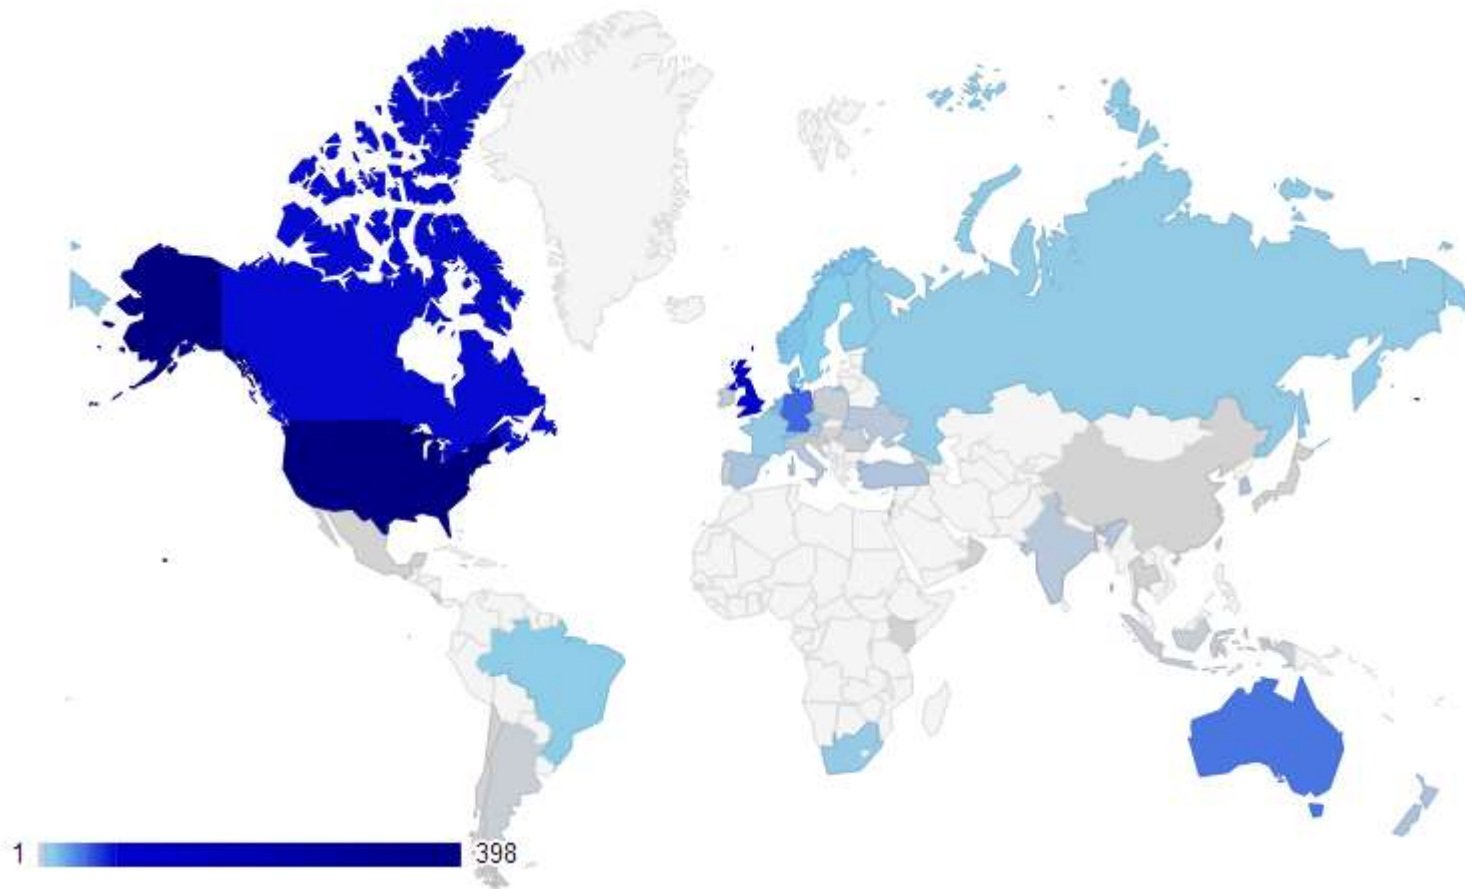

ПРИМЕРЫ
ТАЙМЛАЙНОВ
В AGILE

ПАТТЕРНЫ

Carte Figurative des pertes successives en hommes de l'Armée Française dans la Campagne de Russie 1812-1813.
Dessiné par M. Minard, Inspecteur Général des Ponts et Chaussées en retraite. Paris, le 20 Novembre 1869.

Les nombres d'hommes présents sont représentés par les largueurs des zones colorées à raison d'un millimètre pour dix mille hommes; ils sont de plus écrits en traits de zones. Le rouge désigne les hommes qui ont été en Russie, le noir ceux qui en sont sortis. Les renseignements qui ont servi à dresser la carte ont été puisés dans les ouvrages de M. M. Chiers, de Légar, de Fozendac, de Chambray et le journal inédit de Jacob, pharmacien de l'Armée depuis le 23 Octobre. Pour mieux faire juger à l'œil la diminution de l'armée, j'ai supposé que les corps du Prince Jérôme et du Maréchal Davoust qui avaient été détachés sur Minsk et Moidow et qui rejoignirent Orscha et Wilkisk, avaient toujours marché avec l'armée.

TABLEAU GRAPHIQUE de la température en degrés du thermomètre de Réaumur au dessous de zéro.

Les Cosaques passent au galop le Nilman gelé.

MARKETS

Sector Snapshot: Information Technology

The New Economics

Update