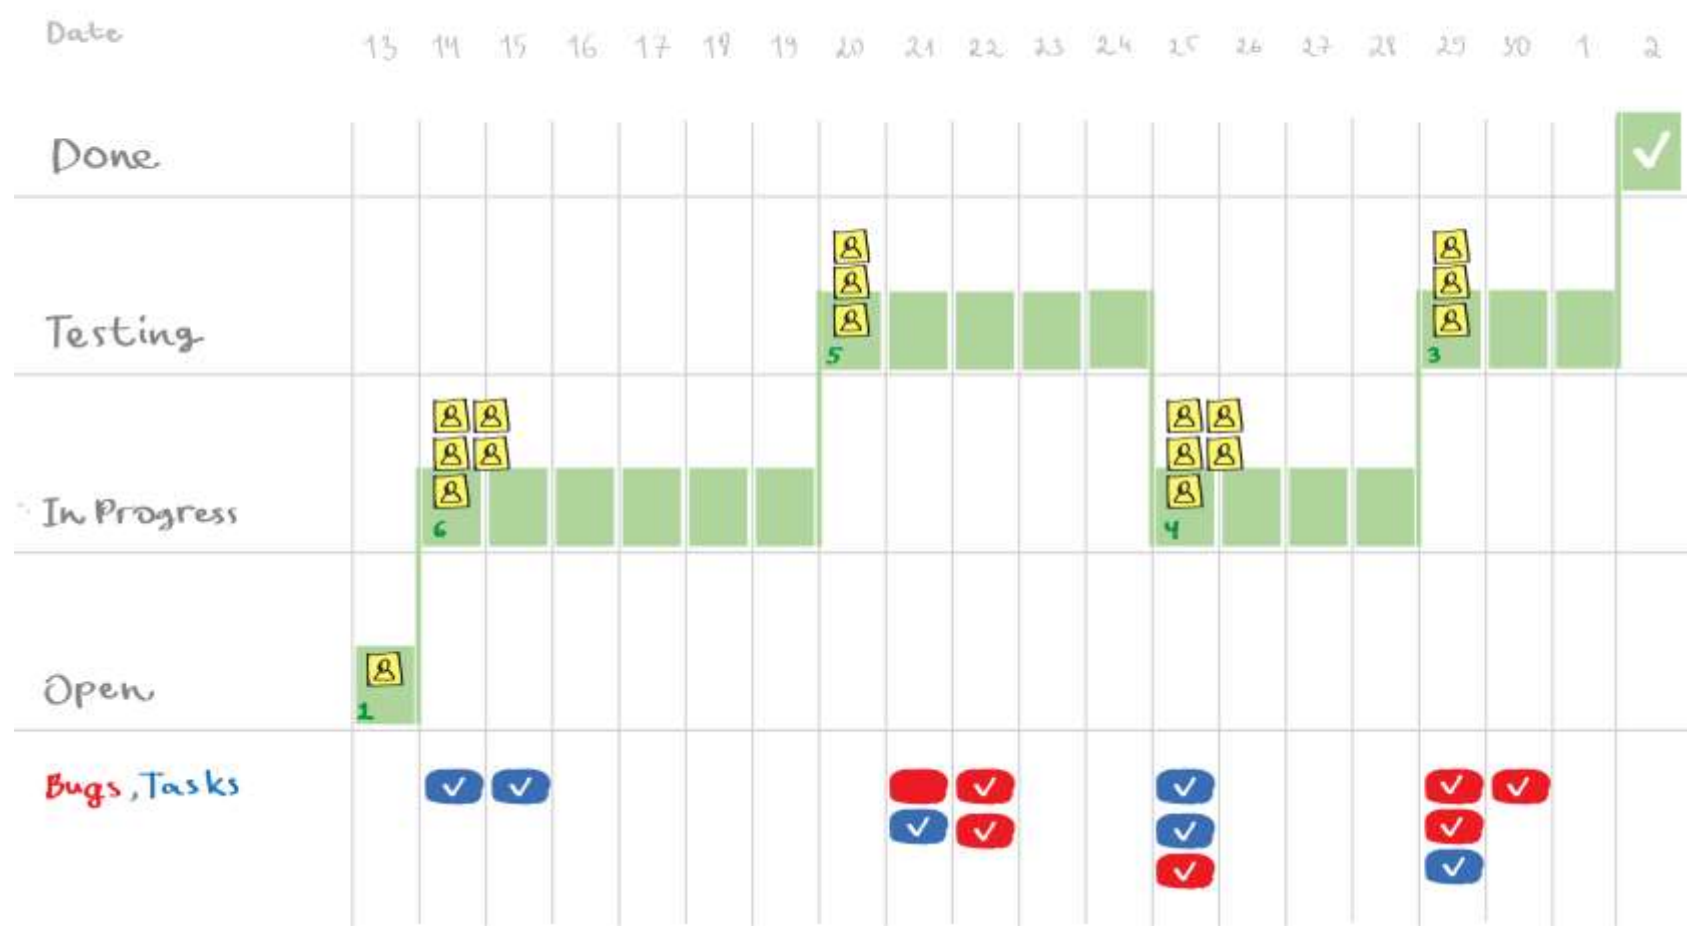

Pepsi Web Site : Login development