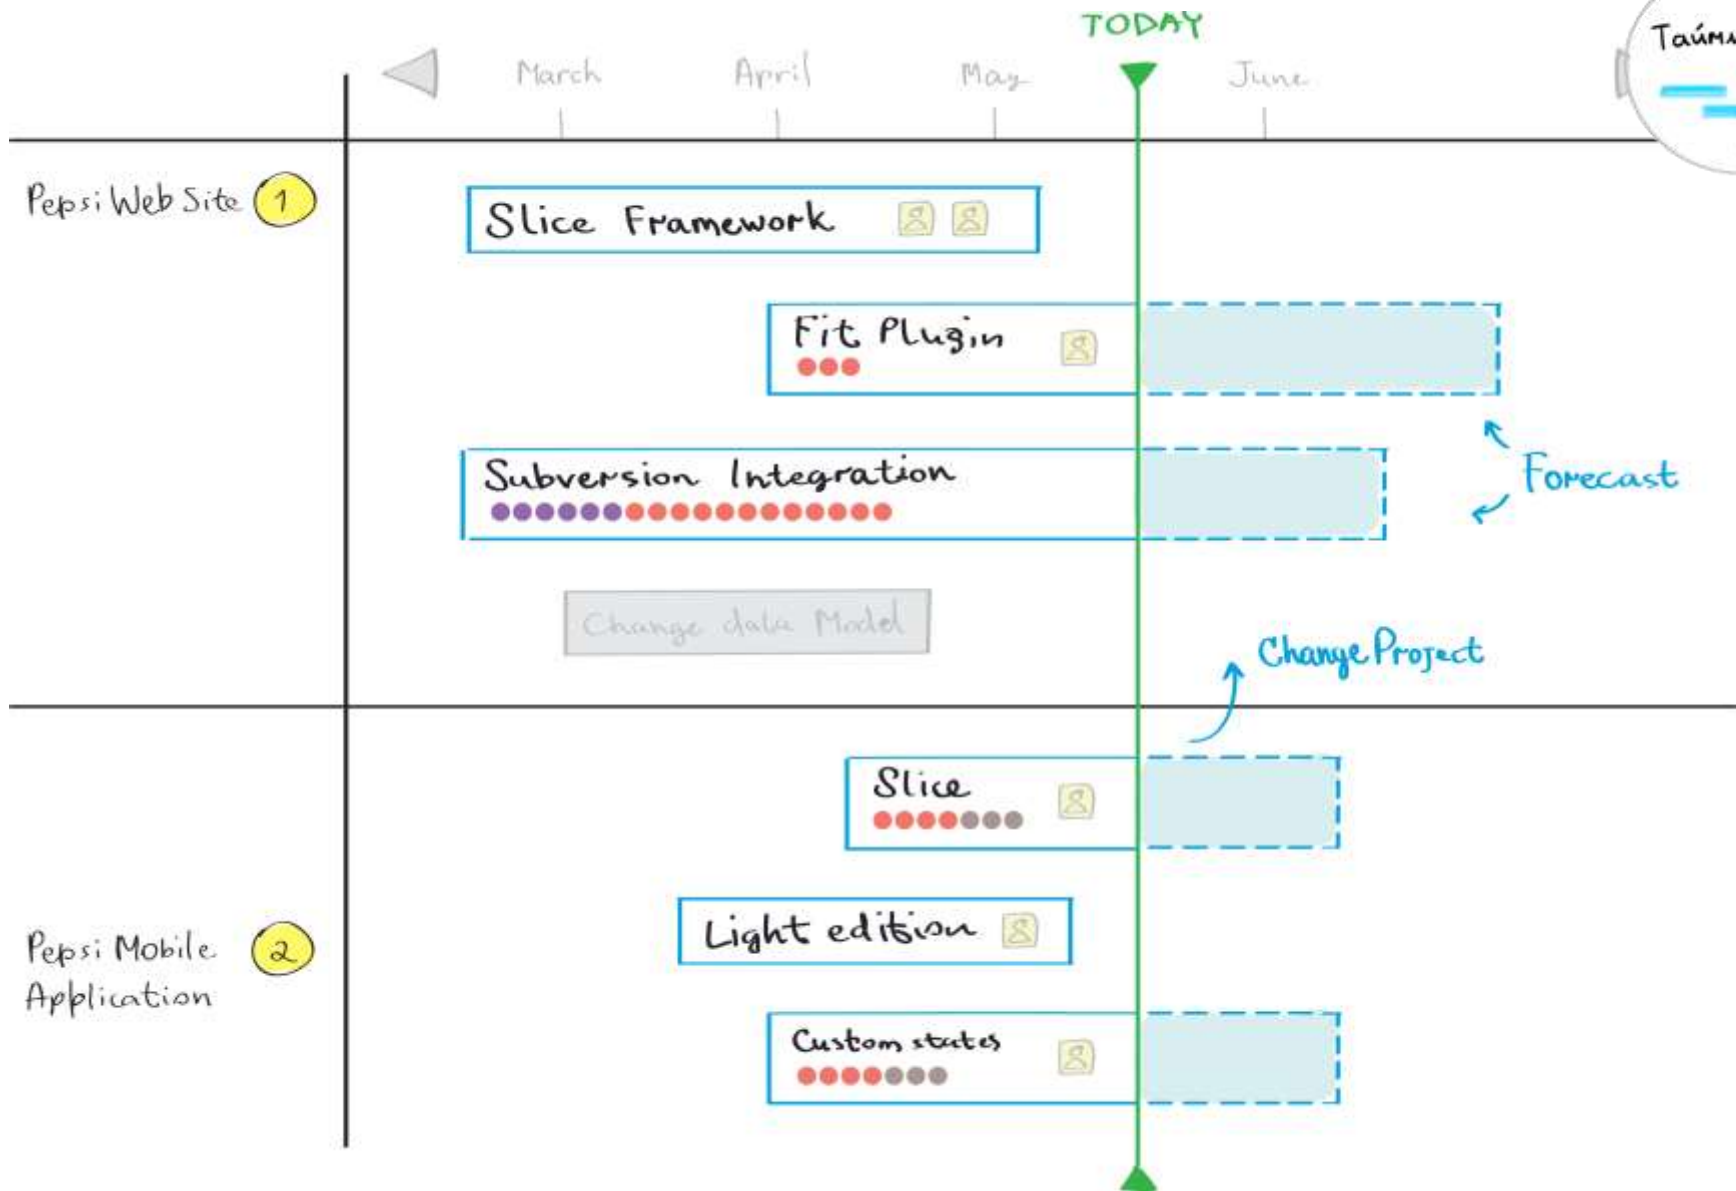

TABLEAU GRAPHIQUE de la température en degrés du thermomètre de Réaumur au dessous de zéro.

Les Cosaques passent au galop le Nilman gelé.

MARKETS

Sector Snapshot: Information Technology

The New Economics

Update

Category Information Technology

Time Period Weekly

Chart Key

Reset Chart

Circles are sized by market cap

* Price Return

Number
of Test
Cases

	New	Planned	In Progress	Abandoned	Completed
Pepsi					
Nike					
Adidas					