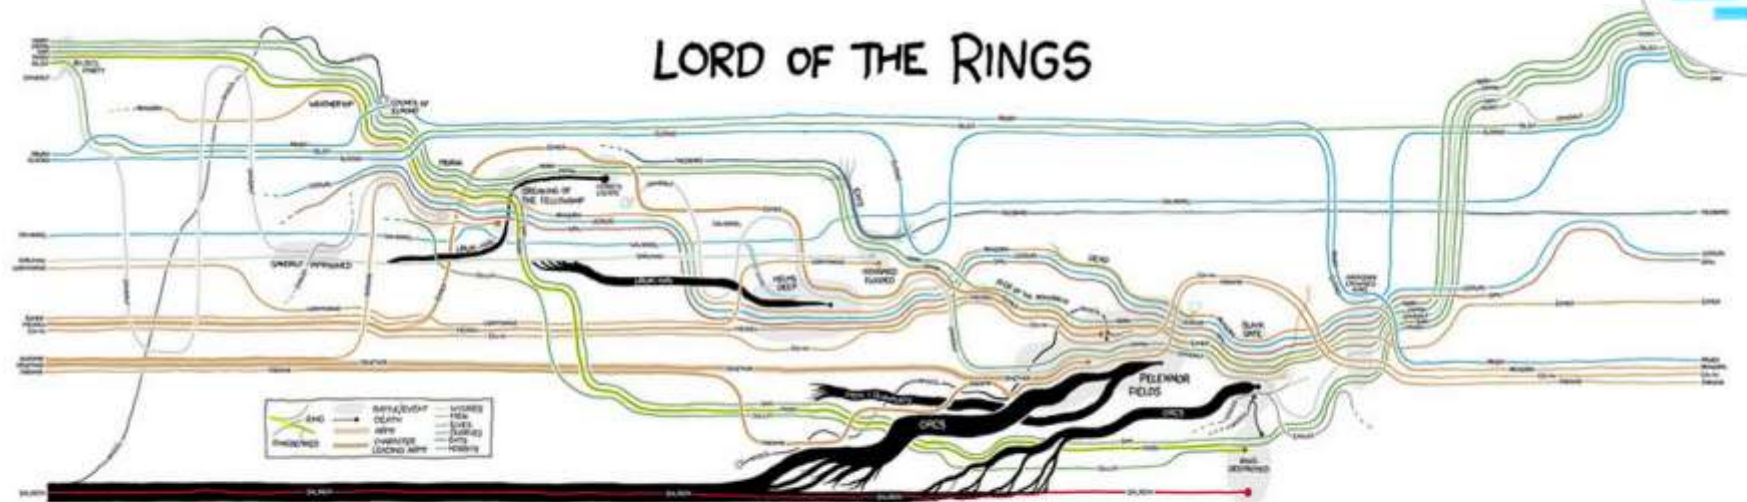

Les nombres d'hommes présents sont représentés par les largueurs des zones colorées à raison d'un millimètre pour dix mille hommes; ils sont de plus écrits en traits de zones. Le rouge désigne les hommes qui ont été en Russie, le noir ceux qui en sont sortis. Les renseignements qui ont servi à dresser la carte ont été puisés dans les ouvrages de M. M. Chiers, de Légar, de Fozendac, de Chambray et le journal inédit de Jacob, pharmacien de l'Armée depuis le 23 Octobre. Pour mieux faire juger à l'œil la diminution de l'armée, j'ai supposé que les corps du Prince Jérôme et du Maréchal Davoust qui avaient été détachés sur Minsk et Moidow et qui rejoignirent Orscha et Wilkisk, avaient toujours marché avec l'armée.

TABLEAU GRAPHIQUE de la température en degrés du thermomètre de Réaumur au dessous de zéro.

Les Cosaques passent au galop le Nilman gelé.

MARKETS

Sector Snapshot: Information Technology

The New Economics

Update

Category Information Technology

Time Period Weekly

Chart Key

Reset Chart

Circles are sized by market cap

* Price Return

Number
of Test
Cases

	New	Planned	In Progress	Abandoned	Completed
Pepsi					
Nike					
Adidas					