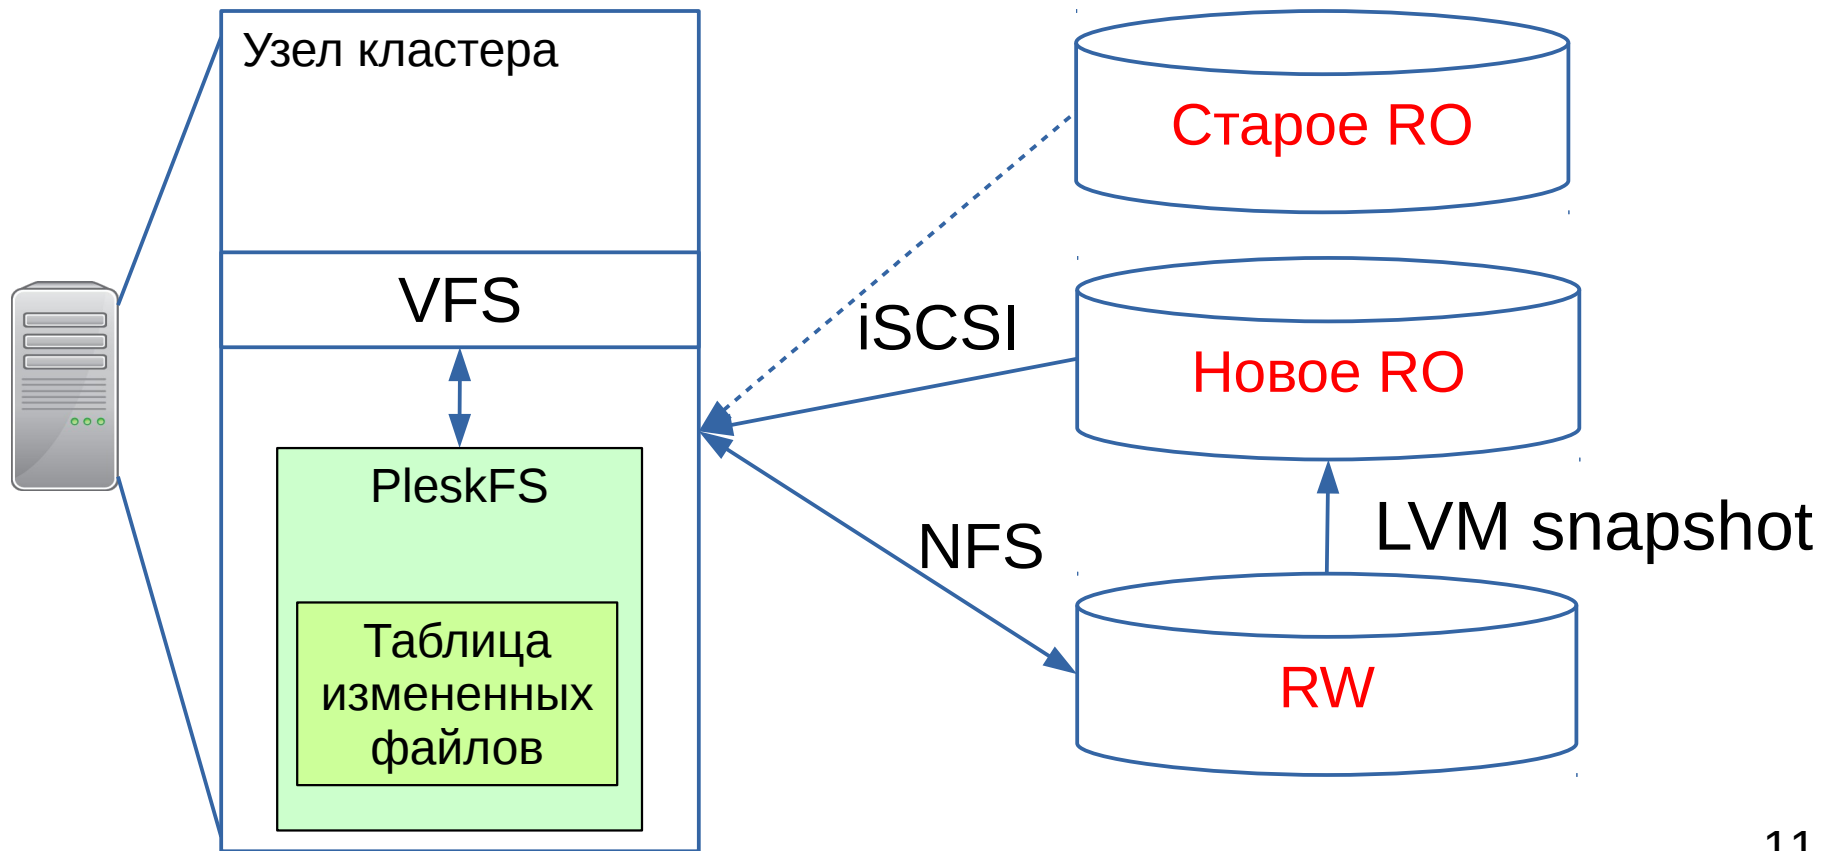

Плюсы:

- Умеет объединять файловые системы.
- Большой опыт применения.

Минусы:

- Приоритет RW ветви.
- Нет синхронизации.

PleskFS

PleskFS. Обновление RO.

Монтирование PleskFS

```
mount -t pleskfs 192.168.1.1:storage-1 /mnt/storage-1
```