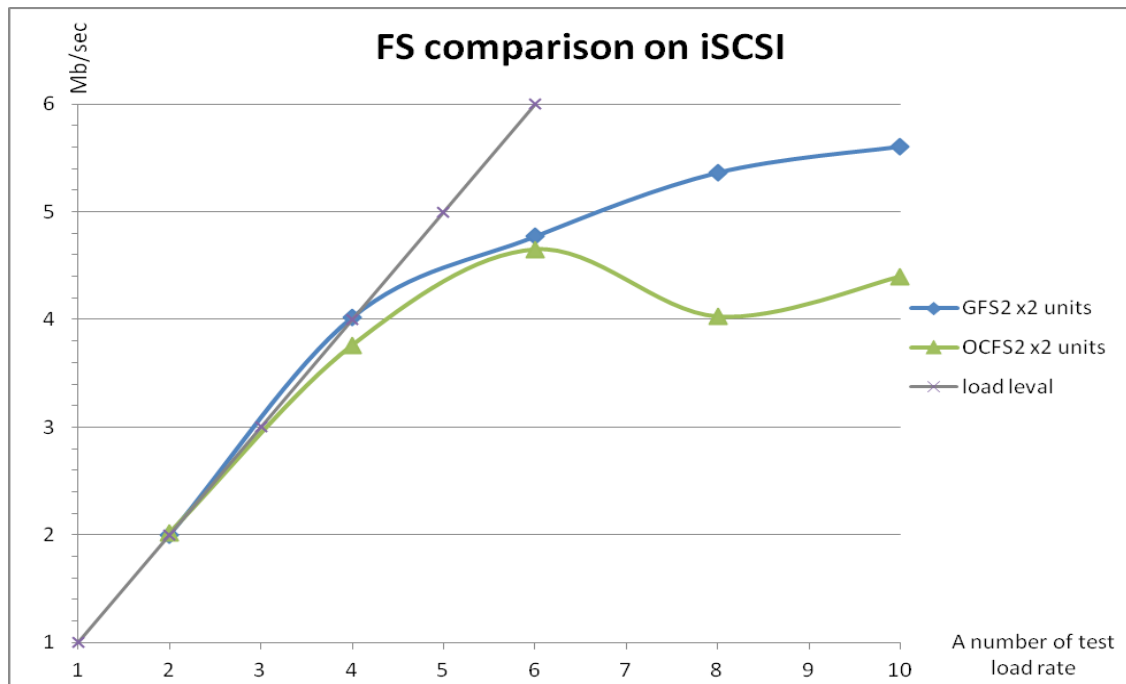

Пропускная способность OCFS2 и GFS2 на синтетической нагрузке

Измерение производительности PleskFS (в миллисекундах)

Хранилище	average	90% line	min	max
HDD	23	26	22	28
iSCSI	23	24	22	30
NFS	39	41	36	44
PleskFS RW	39	40	37	44
PleskFS RO	24	25	23	31