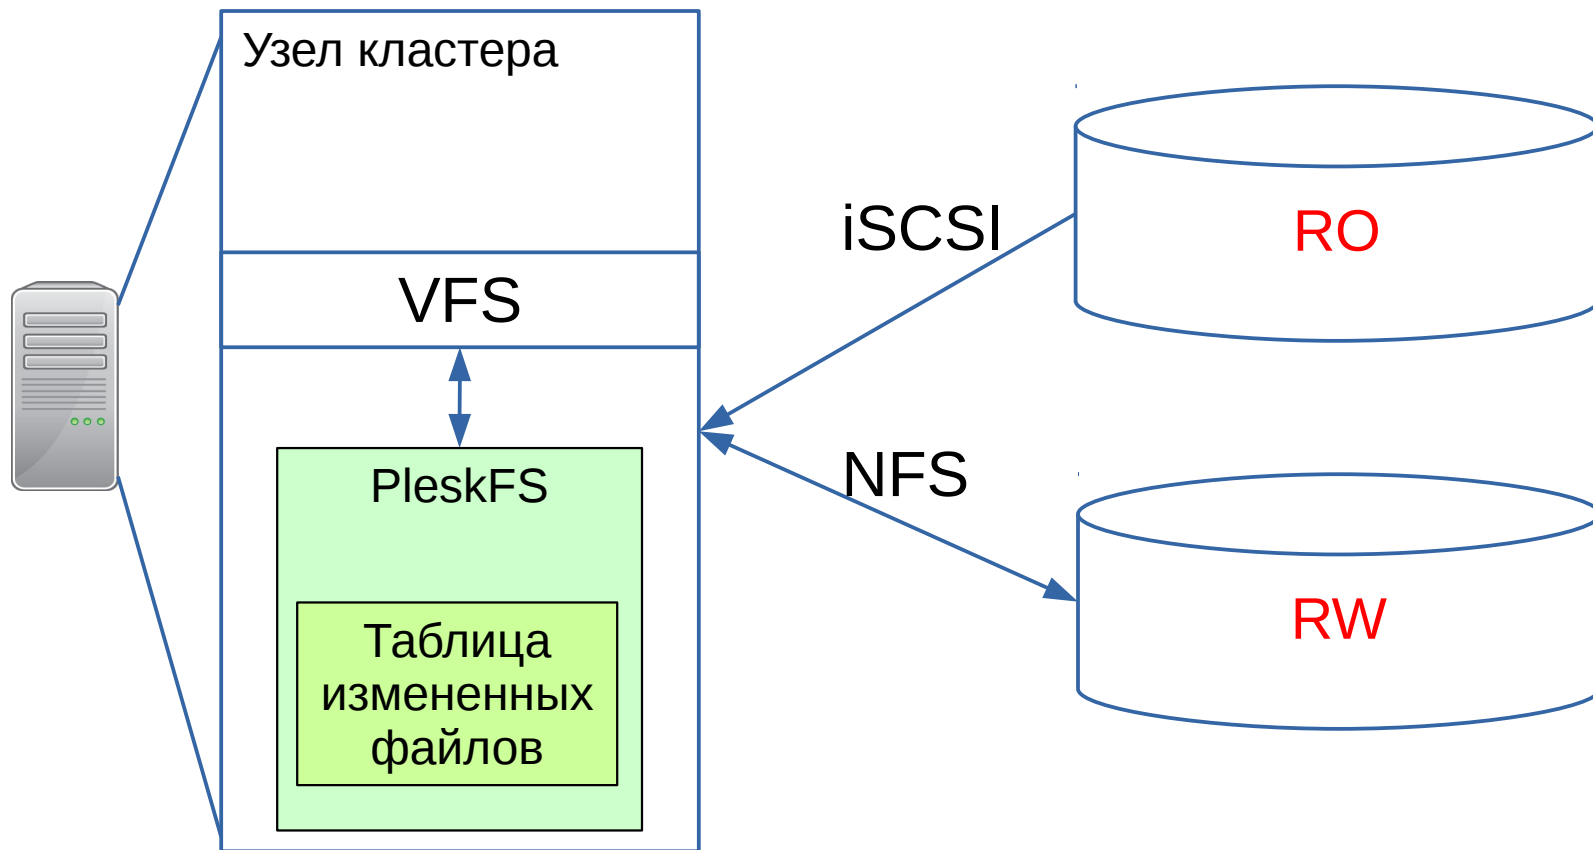

Плюсы:

- Умеет объединять файловые системы.
- Большой опыт применения.

Минусы:

- Приоритет RW ветви.
- Нет синхронизации.

PleskFS

PleskFS. Обновление RO.

Монтирование PleskFS

```
mount -t pleskfs 192.168.1.1:storage-1 /mnt/storage-1
```