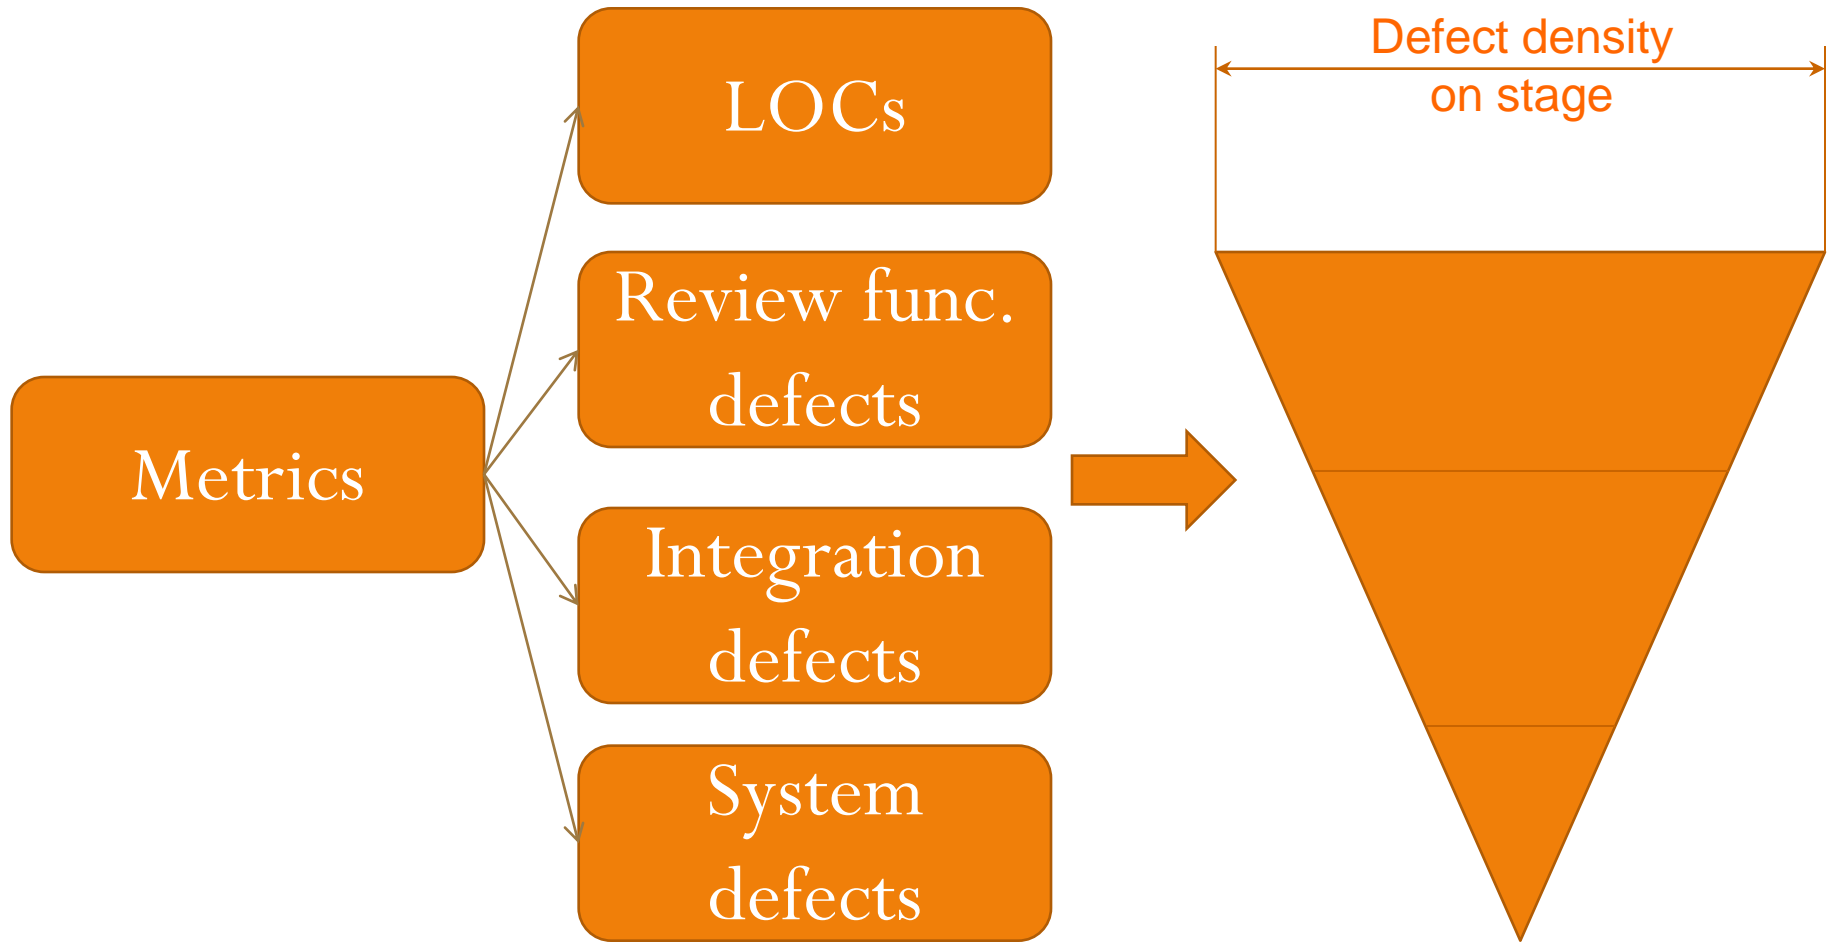

**Считаем
плотность**

Сдали в срок, на выходе качество
удовлетворительное

Total LOCs:	11711
Review defects:	29
Integration defects:	18
System defects:	10
Late defects:	1
Review defects density (Def/KLOC):	2,5
Integration defects density (Def/KLOC):	1,5
System defects density (Def/KLOC):	0,9

Но бывает и так...

Начальные условия

- Зафиксирована дата сдачи в QA
- Функционала больше чем команда способна потянуть
- Между собой все перешептываются: «Это нереально»

В день передачи в QA следующие метрики

- LOCs: 18640
- Review defects: 10
- Integration defects: 5
- Review defects density: **0,54**
- Integration defects density: **0,27**
- **100 открытых замечаний на инспекции**

Срок любой ценой?!

Цена

- За первые 2 дня было найдено более 60 дефектов
- Тестирование было приостановлено
- Выпуск продукта состоялся только через 3 месяца