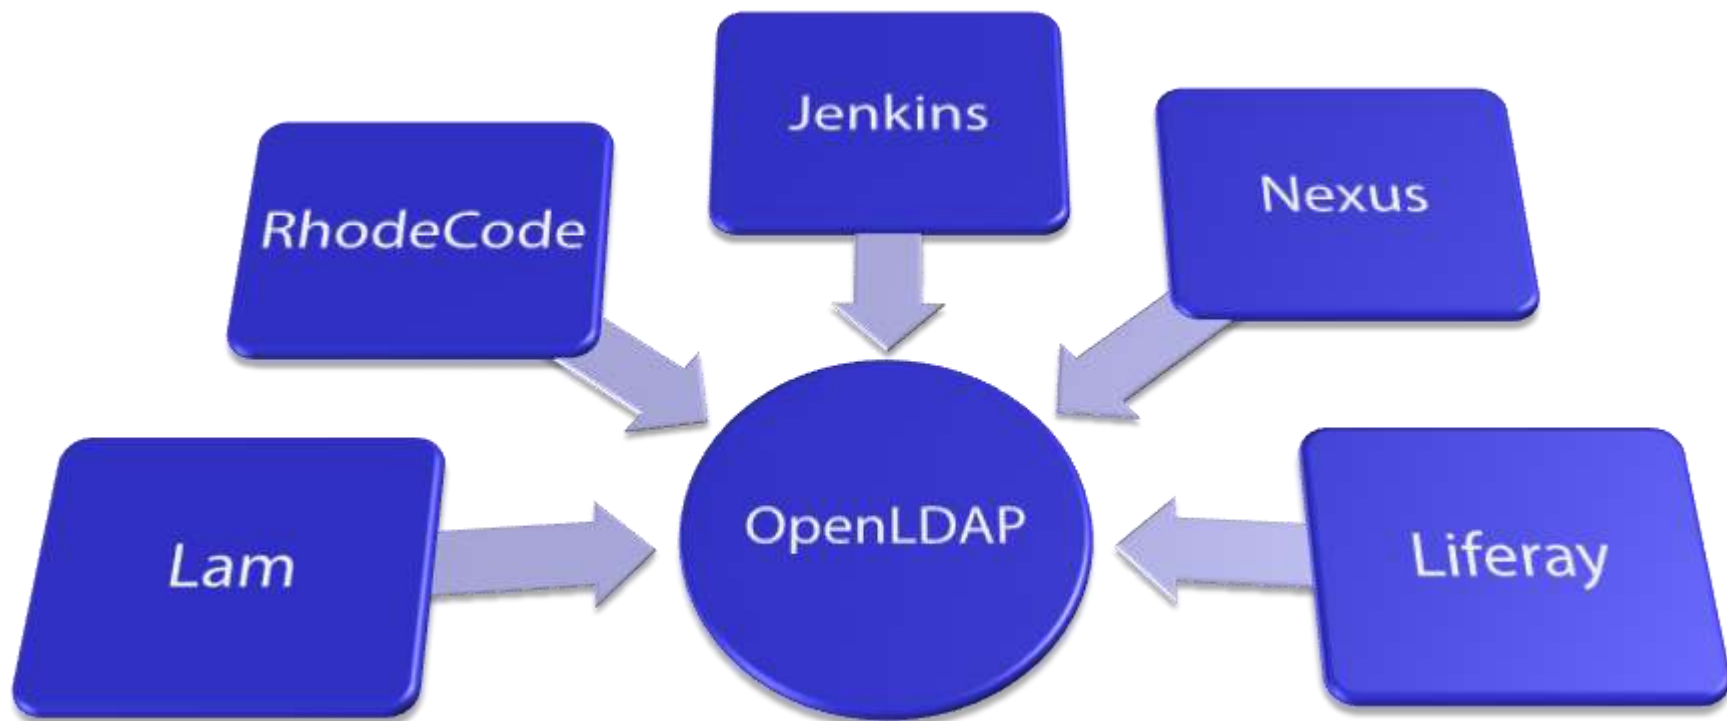

Деплой артефактов в Nexus

Chef обновляет prod

Доставка приложения на UAT

Push в mercurial / git

Jenkins собирает проект

Деплой артефактов в Nexus

Деплой приложения на UAT

Архитектура

Chef

OpenLdap / Lam

RhodeCode

RhodeCode

Summary Changelog Switch to Files Options 1 0 0

HOME » SB » VLX-PARENT » SUMMARY

Name:
sb » vlx-parent

Description:
VLX project