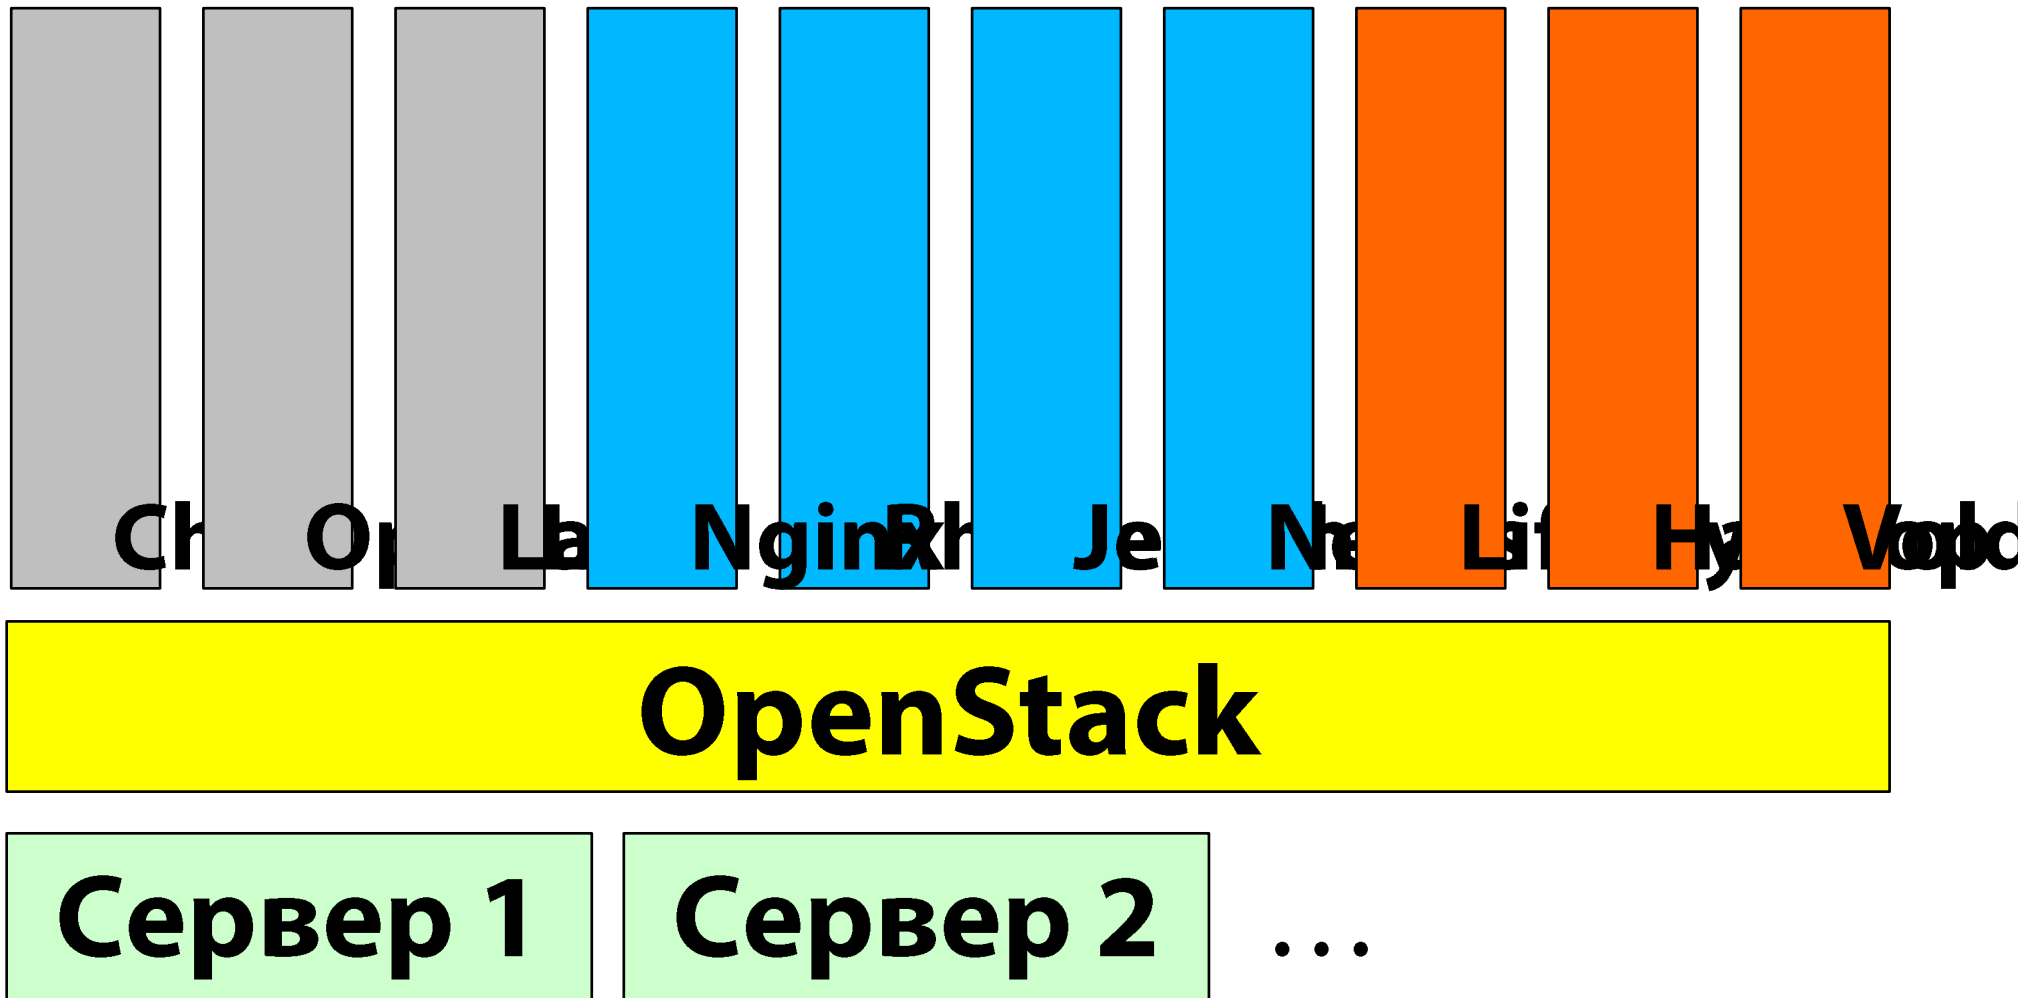

Chef

OpenLdap / Lam

RhodeCode

RhodeCode

Summary Changelog Switch to Files Options 1 0 0

HOME » SB » VLX-PARENT » SUMMARY

Name:
sb » vlx-parent

Description:
VLX project